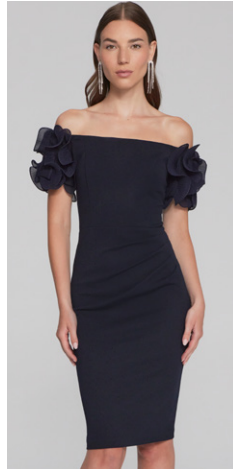

241763

-  VANILLA  
1761
-  MIDNIGHT BLUE  
2166
-  OCEAN BLUE  
3994
-  SHOCKING PINK  
4129
-  CELESTIAL BLUE  
4207

241720

- BLACK  
11
- MIDNIGHT BLUE  
2166
- CELESTIAL BLUE  
4207

241762

- BLACK  
11
- ROYAL SAPPHIRE  
2922
- OCEAN BLUE  
3994
- SHOCKING PINK  
4129
- MIDNIGHT BLUE  
2166