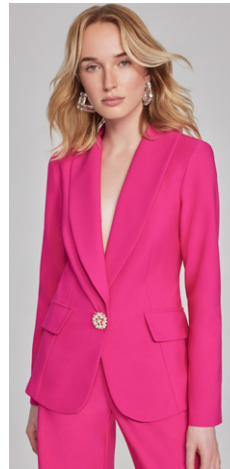

- BLACK 11
- MIDNIGHT BLUE 2166
- SHOCKING PINK 4129

241737