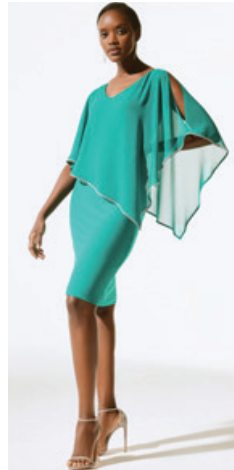

BLACK
11

243710
P60-61

BLACK
11

243755
P62/65

BLACK
11
MIDNIGHT BLUE
2166
ROYAL SAPPHIRE
2922
LIPSTICK RED
3229
TWILIGHT
4055
EMPRESS
4271
BLACKCURRANT
4279

243795
P62-63-64

BLACK / GREEN
3734

243791
P66