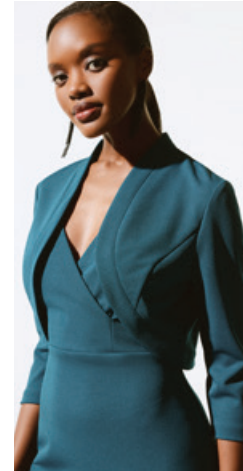

243744
P75

- BLACK 11
- VANILLA 1761
- MIDNIGHT BLUE 2166
- ROYAL SAPPHIRE 2922
- TWILIGHT 4055
- EMPRESS 4271
- ABSOLUTE GREEN 4274
- BLACKCURRANT 4279

243749
P79